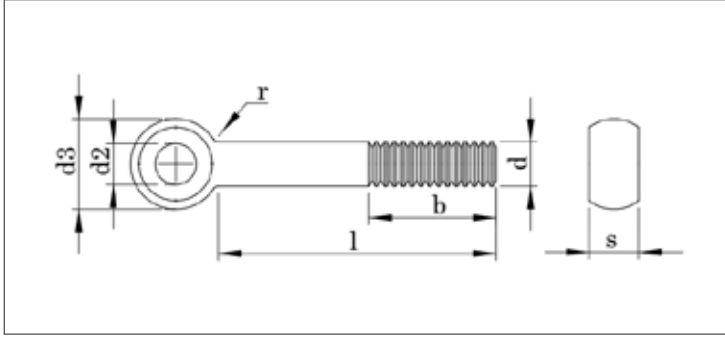

# GÖZLÜ CIVATA

EYEBOLTS

RINGSCHRAUBEN

| ISO  | UNI | DIN                         |
|--|-----|-----------------------------|
| -  | -   | 444                         |
| Mekanik Özellikler - Toleranslar<br>Mechanical Properties - Tolerances<br>Mechanische Eigenschaften - Toleranzen |     | ISO 898-1<br>DIN ISO 4759-1 |

## TECHNISCHE INFORMATION

| d1     |              | M5                                       | M6    | M8    | M10   | M12   |       |
|--------|--------------|--|-------|-------|-------|-------|-------|
| p      |              | 0,80                                     | 1,00  | 1,25  | 1,50  | 1,75  |       |
| b +2 P | 1)           | 16,00                                    | 18,00 | 22,00 | 26,00 | 30,00 |       |
|        | 2)           |  |       | 28,00 | 32,00 | 36,00 |       |
|        | 3)           |  |       |       |       | 49,00 |       |
| d2     | H9 5)        | 5,00                                     | 6,00  | 8,00  | 10,00 | 12,00 |       |
| d3     | max          | 12,00                                    | 14,00 | 18,00 | 20,00 | 25,00 |       |
|        | min          | Type A<br>10,90<br>Type C and B<br>11,57 | 12,90 | 16,90 | 18,70 | 23,70 |       |
| r      | ≈            | 2,50                                     | 4,00  | 4,00  | 4,00  | 6,00  |       |
| s      | Type A       | max                                      | 8,00  | 9,00  | 11,00 | 14,00 | 17,00 |
|        |              | min                                      | 7,52  | 8,52  | 10,30 | 13,30 | 16,30 |
|        | Type B and C | max                                      | 6,00  | 7,00  | 9,00  | 12,00 | 14,00 |
|        |              | min                                      | 5,88  | 6,85  | 8,85  | 11,82 | 13,82 |