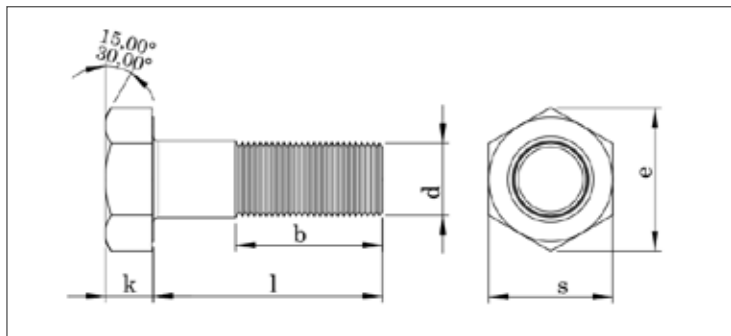

ALTİKÖŞE BAŞLI METRİK İNCE DİŞ YARIM PASO CIVATA

HEXAGON HEAD BOLT METRIC PARTIAL FINE THREAD

SECHSKANTSCHRAUBE MIT FEINGEWINDE

| DIN EN ISO | UNI | DIN |
|--|-------------|-----------------------------|
| 8765 | 5738 | 960 |
| Mekanik Özellikler - Toleranslar Mechanical Properties - Tolerances Mechanische Eigenschaften - Toleranzen | | 898-1 ISO 4759-1 |

TEKNIK BİLGİLER

TECHNICAL INFORMATION

TECHNISCHE INFORMATION

| d | | M8 | M10 | M10 | M12 | M12 | M14 | M16 |
|---|-------------------------|-------|-------|-------|-------|-------|-------|-------|
| p | | 1,00 | 1,00 | 1,25 | 1,25 | 1,50 | 1,50 | 1,50 |
| s | max | 13,00 | 17,00 | 17,00 | 19,00 | 18,00 | 22,00 | 24,00 |
| | Grade A min | 12,73 | 16,73 | | 18,67 | | 21,67 | 23,67 |
| | Grade B min | 12,57 | 16,57 | | 18,48 | | 21,16 | 23,16 |
| k | nominal | 5,30 | 6,40 | | 7,50 | | 8,80 | 10,00 |
| | Grade A max | 5,45 | 6,58 | | 7,68 | | 8,98 | 10,18 |
| | Grade A min | 5,15 | 6,22 | 6,40 | 7,32 | 7,50 | 8,62 | 9,82 |
| | Grade B max | 5,54 | 6,69 | | 7,79 | | 9,09 | 10,29 |
| | Grade B min | 5,06 | 6,11 | | 7,21 | | 8,51 | 9,71 |
| e | Grade A min | 14,38 | 18,90 | 18,90 | 21,10 | 21,10 | 24,49 | 26,75 |
| | Grade B min | 14,20 | 18,72 | | 20,88 | | 23,91 | 26,17 |
| b | ≤ 125 | 22,00 | 26,00 | 26,00 | 30,00 | 30,00 | 34,00 | 38,00 |
| | l > 125 (125 < l ≤ 200) | 28,00 | 32,00 | 32,00 | 36,00 | 36,00 | 40,00 | 44,00 |
| | l > 200 | 41,00 | 45,00 | 45,00 | 49,00 | 49,00 | 53,00 | 57,00 |